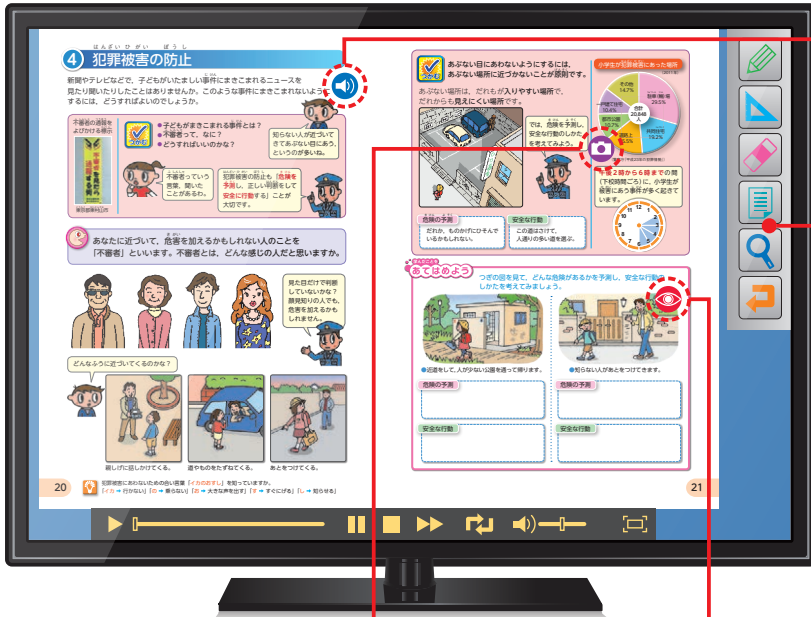

教師用指導書付録
CD-ROM 所収

指導者用デジタル教科書

音声読み上げ機能

拡大機能

特別支援にも対応!

簡単操作

シンプルな機能と
わかりやすいデザイン。

学習が広がる!
理解が深まる!

動画 写真

イラスト 等を収録!

▶写真例

文字だけではわかりにくい
内容などを写真で表示。

◀イラスト例

教科書掲載場面の
展開をイラストで
解説。

発行予定

タブレット端末対応